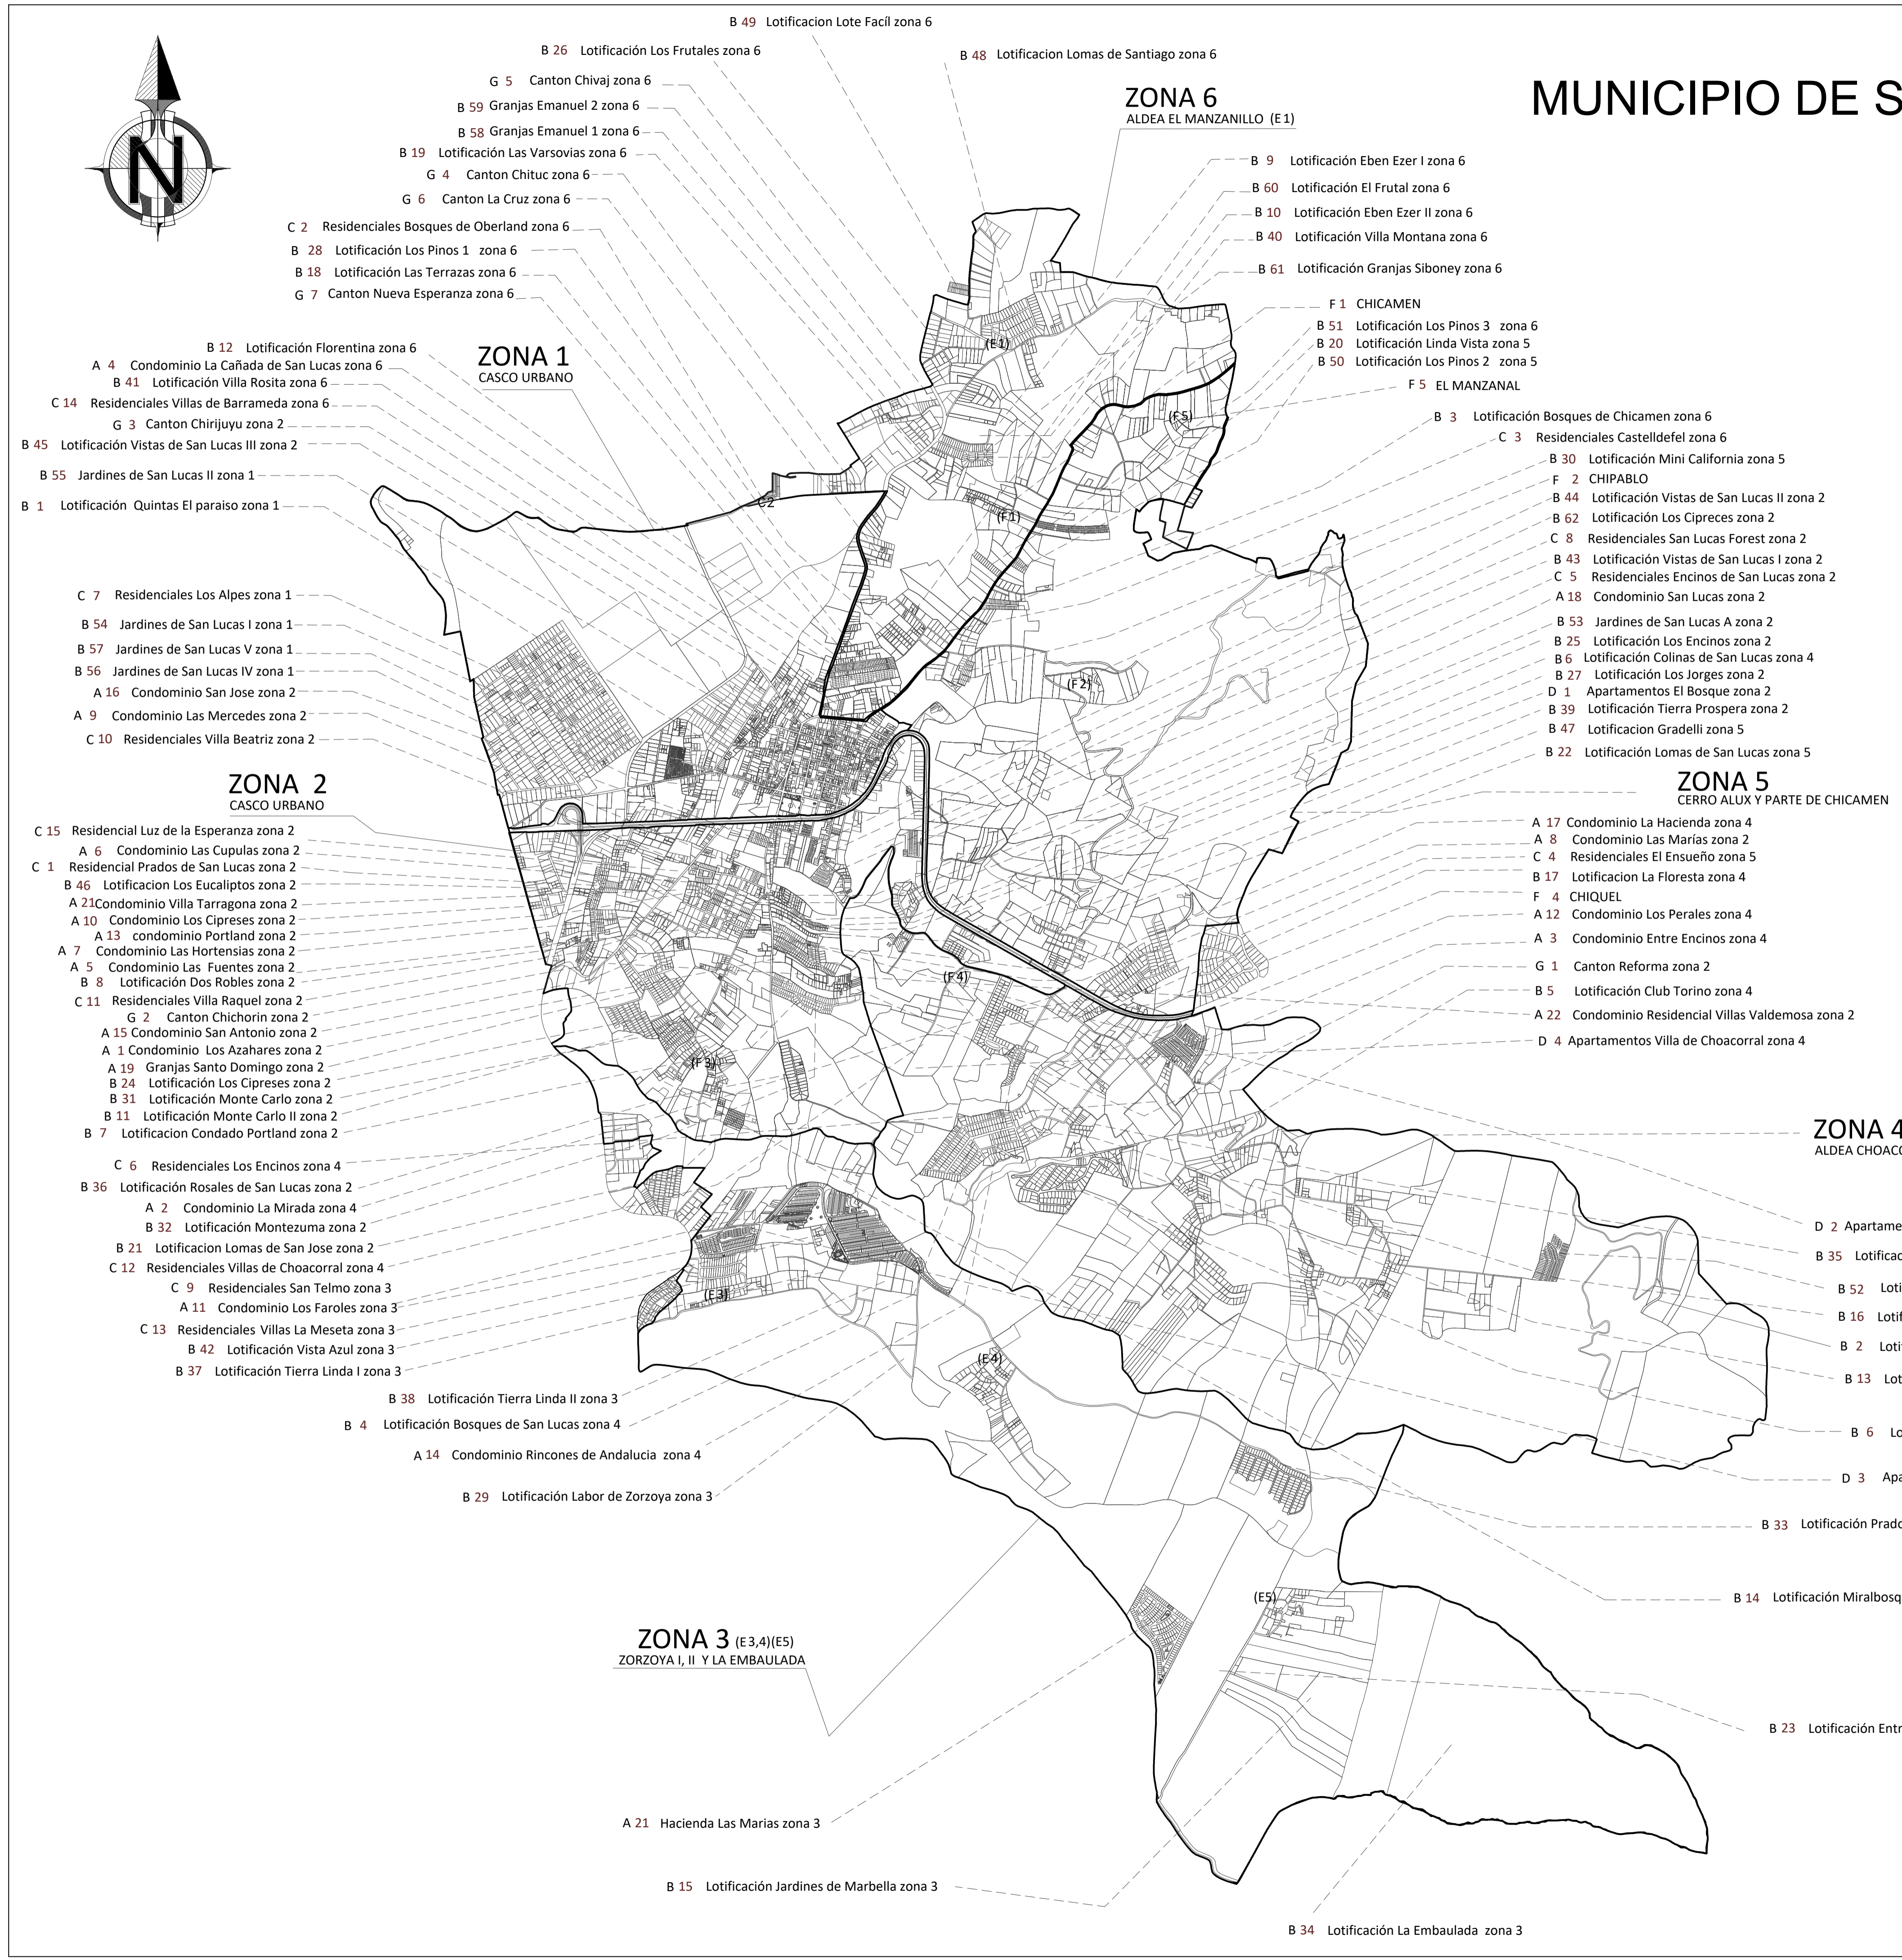

MUNICIPIO DE SAN LUCAS SACATEPEQUEZ

N°	(A) CONDOMINIOS
A 1	Condominio Los Azahares zona 2
A 2	Condominio La Mirada zona 4
A 3	Condominio Entre Encinos zona 4
A 4	Condominio La Cañada de San Lucas zona 6
A 5	Condominio Las Fuentes zona 2
A 6	Condominio Las Cupulas zona 2
A 7	Condominio Las Hortensias zona 2
A 8	Condominio Las Marias zona 2
A 9	Condominio Las Mercedes zona 2
A 10	Condominio Los Cipreses zona 2
A 11	Condominio Los Faroles zona 3
A 12	Condominio Los Perales zona 4
A 13	Condominio Portland zona 2
A 14	Condominio Rincones de Andalucia zona 4
A 15	Condominio San Antonio zona 2
A 16	Condominio San Jose zona 2
A 17	Condominio La Hacienda zona 4
A 18	Condominio San Lucas zona 2
A 19	Granjias Santo Domingo zona 2
A 20	Hacienda Las Marias zona 3
A 21	Condominio Villa Tarragona zona 2
A 22	Condominio Residencial Villas Valdemosas zona 2